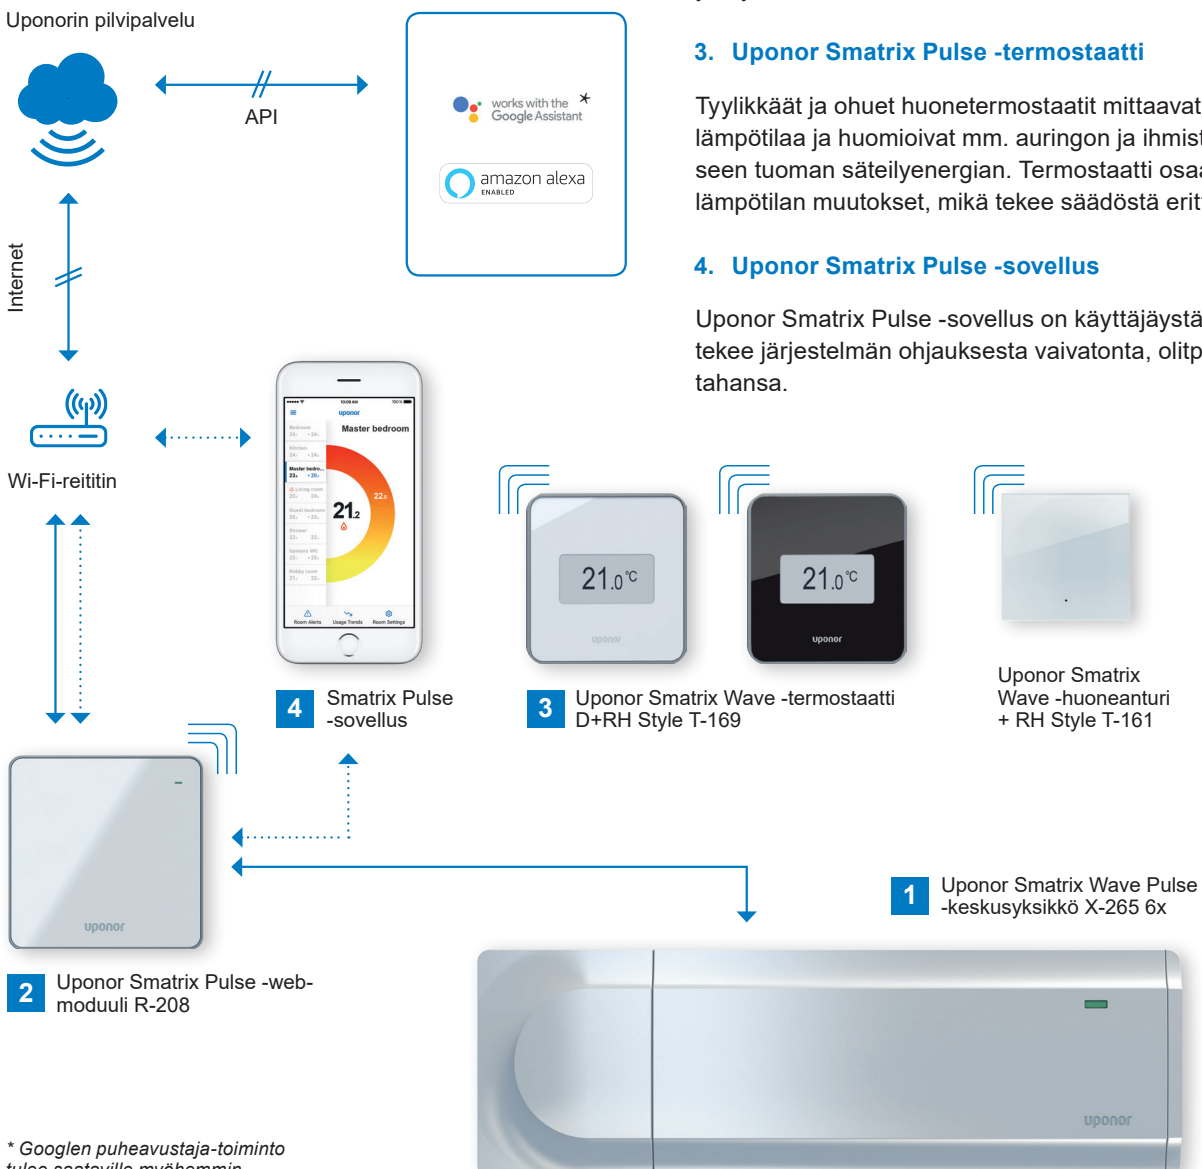

Käyttäjätystävällinen järjestelmä, jonka ohjaus on vaivatonta

Uponor Smatrix Pulse -säätöjärjestelmällä voit hallita kodin lämmitys- ja viilennysjärjestelmää sekä hyödyntää älykodin mahdollisuuksia. Älykkäät algoritmit optimoivat järjestelmän toimintaa automaattisesti sekä langallisissa että langattomissa järjestelmissä.

1. Uponor Smatrix Pulse -keskusyksikkö

Lämmitys-/jäähdytysjärjestelmän keskusyksikössä on automaattinen tasapainotustoiminto. Laitteeseen voidaan liittää enintään kuusi huonetermostaattia ja kahdeksan toimilaitetta. Tuote soveltuu sekä langattomiin että langallisiin asennuksiin.

2. Uponor Smatrix Pulse -web-moduuli

Web-moduuli Uponor Smatrix Pulse -järjestelmän, Uponor Smatrix Pulse -sovelluksen ja pilvipalvelun väliseen yhteyteen.

3. Uponor Smatrix Pulse -termostaatti

Tyylikkää ja ohuet huonetermostaattit mittaavat operatiivista lämpötilaa ja huomioivat mm. auringon ja ihmisten huoneeseen tuoman säteilyenergian. Termostaatti osaa ennakoida lämpötilan muutokset, mikä tekee säädöstä erittäin tarkkaa.

4. Uponor Smatrix Pulse -sovellus

Uponor Smatrix Pulse -sovellus on käyttäjätystävällinen ja tekee järjestelmän ohjauksesta vaivatonta, olitpa missä tahansa.

* Googlen puheavustaja-toiminto tulee saataville myöhemmin.